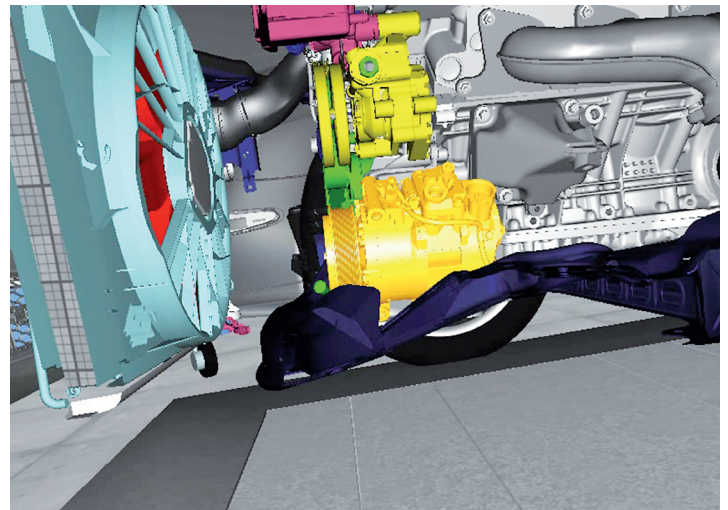

## IDO:BEHAVE, EIN MODUL DER VDP

IDO:Behave stellt alle Funktionalitäten bereit, Bauteilverhalten schnell und einfach zu definieren. Es können Bauteile auf definierten Bahnen in Bewegung gesetzt und Bedingungen für das Auslösen von Animationen festgelegt werden. Die Betätigung eines Knopfes mit dem virtuellen Finger oder einem anderen Objekt löst dann beispielsweise einen Bewegungsablauf aus oder gibt einen Klang von sich.

## STATISCHE GEOMETRIE WIRD LEBENDIG

Die Realität ist nicht statisch – alles ist in Bewegung. Die meisten komplexen Produkte weisen ein Verhalten auf, welches sich bisher nur schwer oder teilweise gar nicht in die Virtuelle Realität übertragen ließ.

Das Schiebedach eines Fahrzeuges geht beispielsweise auf Knopfdruck elektronisch auf und zu. Einzelnen betrachtet sind die Bewegungsabläufe meist relativ unkritisch, in der Realität folgen diese aber Rahmenbedingungen, wie z.B. zeitlichen Abfolgen und/oder menschlichen Interaktionen.

Mit Hilfe von IDO:Behave wird statische Geometrie lebendig und verhält sich so, wie in der Realität.

Dieses Verhalten in ihren Kombinationen an bestimmten Stellen im Produktentwicklungsprozess frühzeitig zu evaluieren und zu präsentieren, ist ein entscheidender Faktor bei der Optimierung der Produkte, die immer kürzeren Entwicklungszeiten unterliegen.